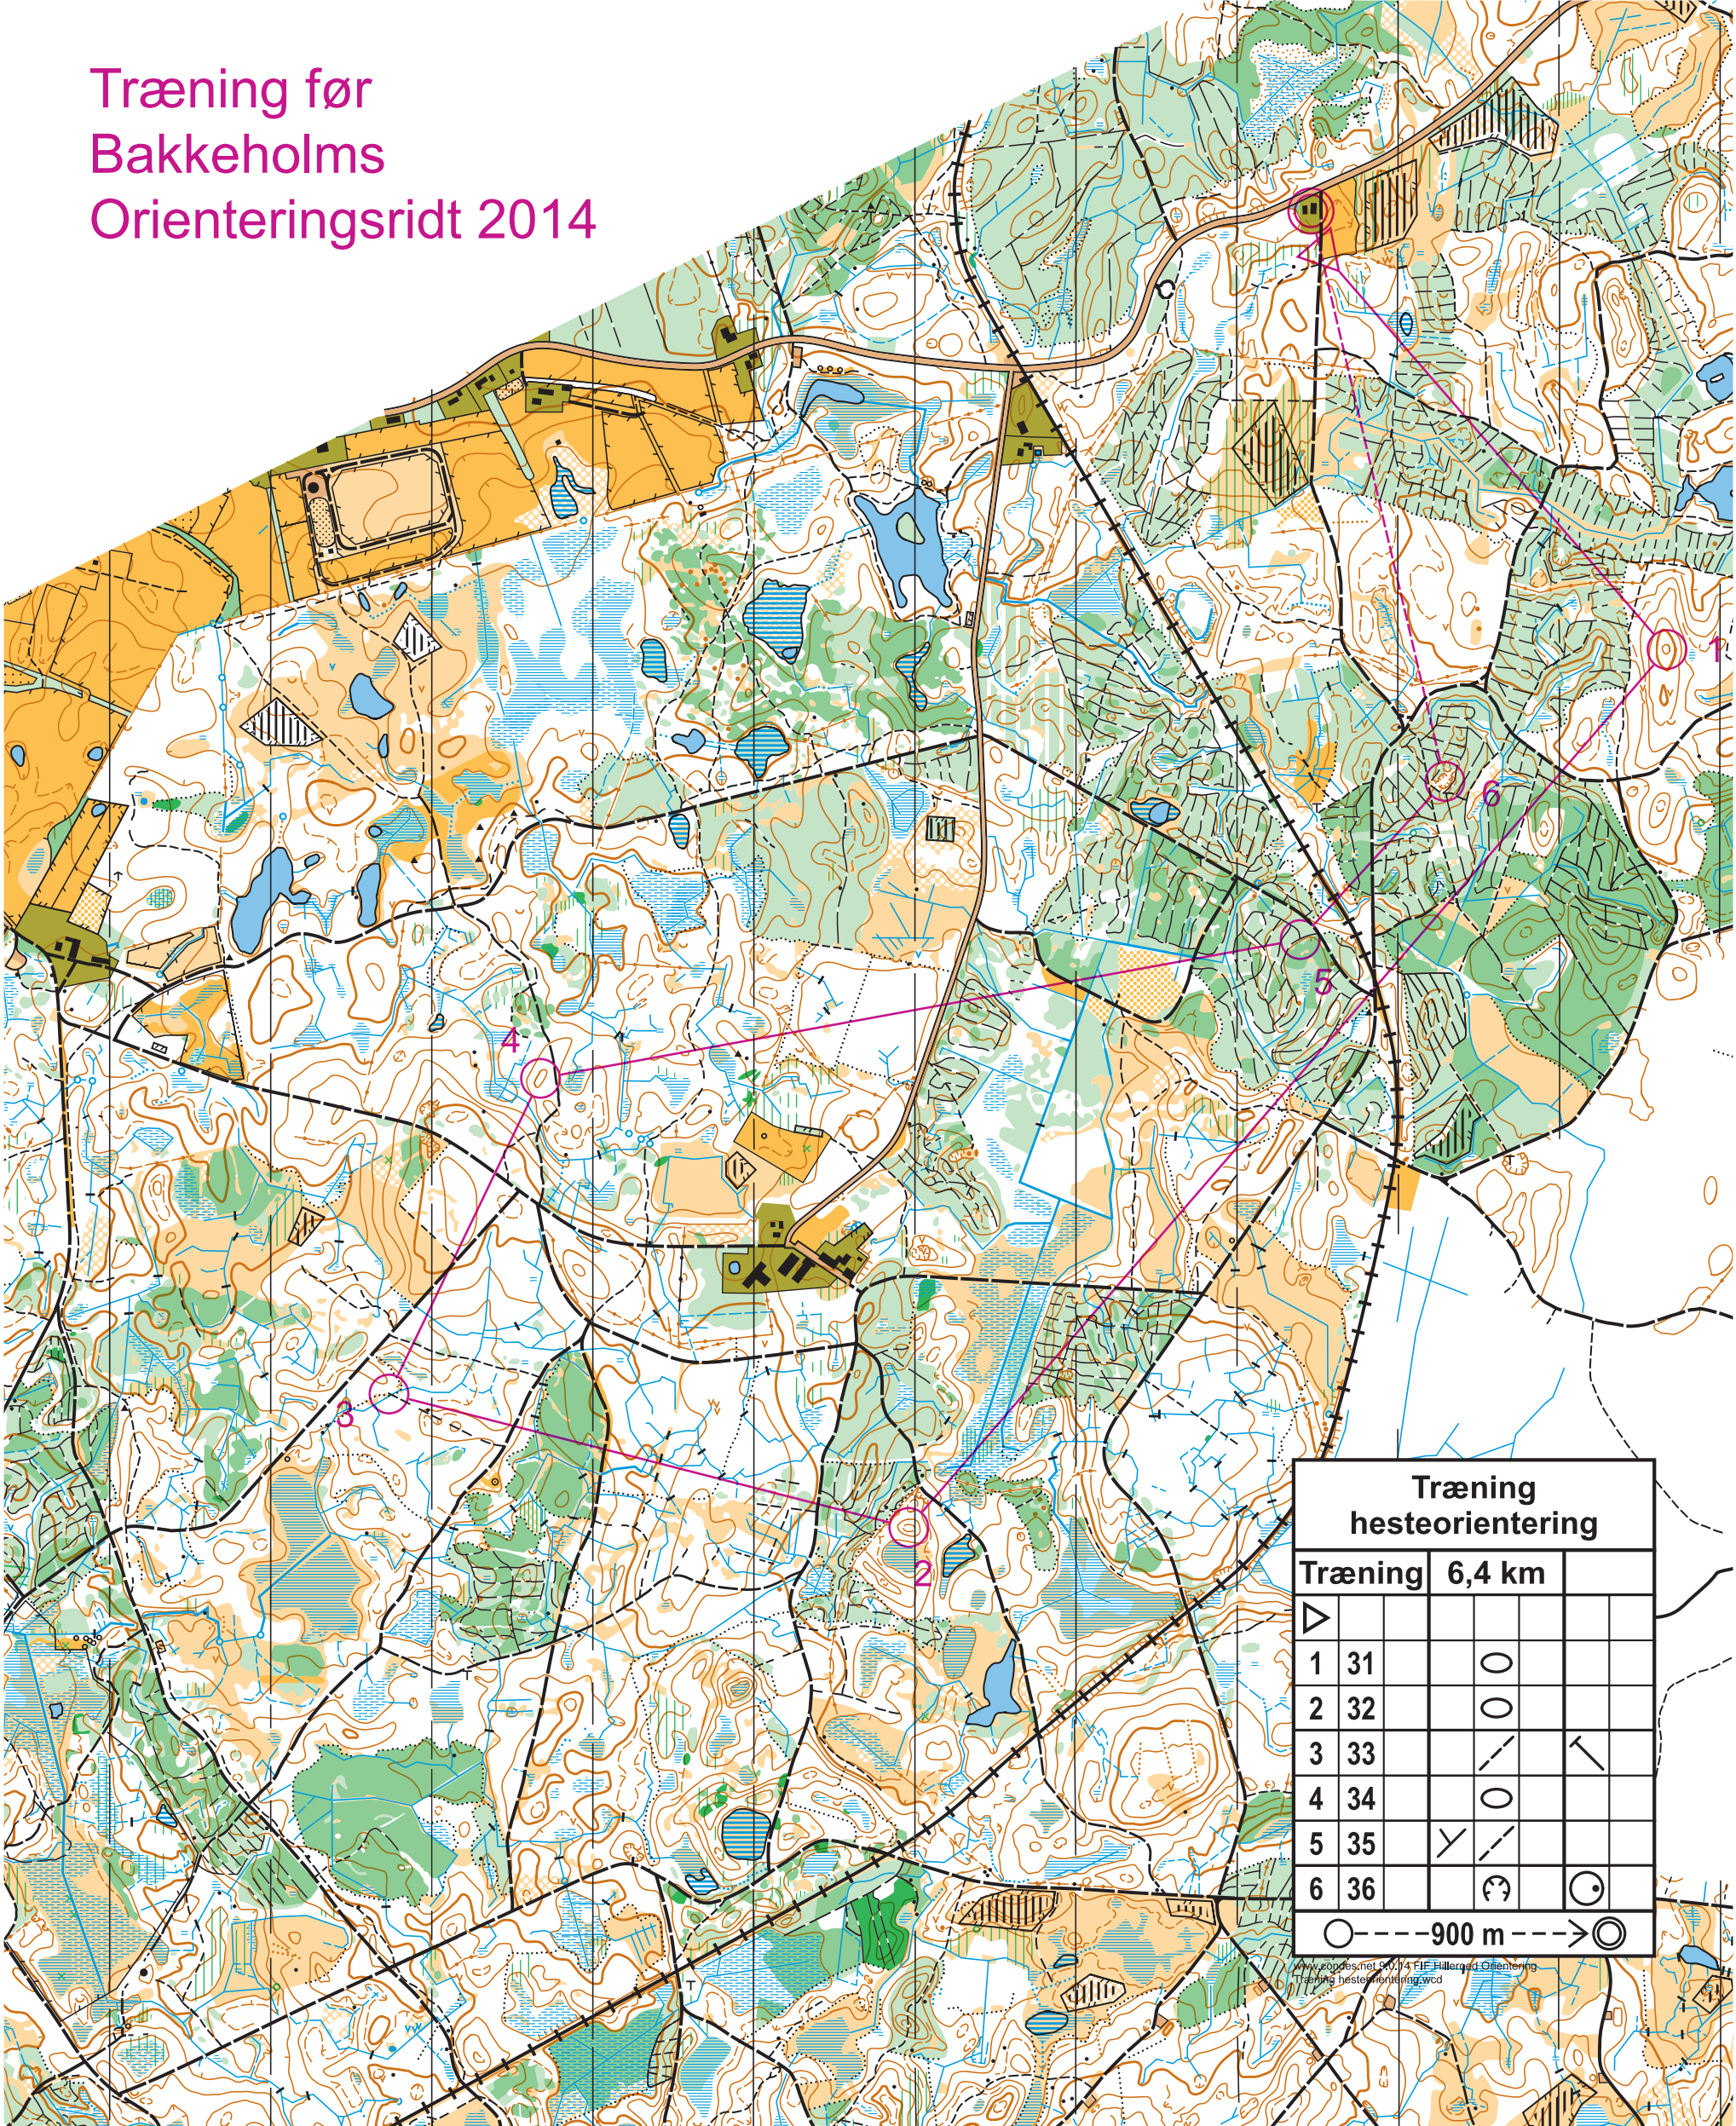

Træning før Bakkeholms Orienteringsridt 2014

Træning hesteorientering			
Træning	6,4 km		
▷			
1	31	○	
2	32	○	
3	33	/	↖
4	34	○	
5	35	↘	/
6	36	⊕	⊙

○ --- 900 m ---> ⊙